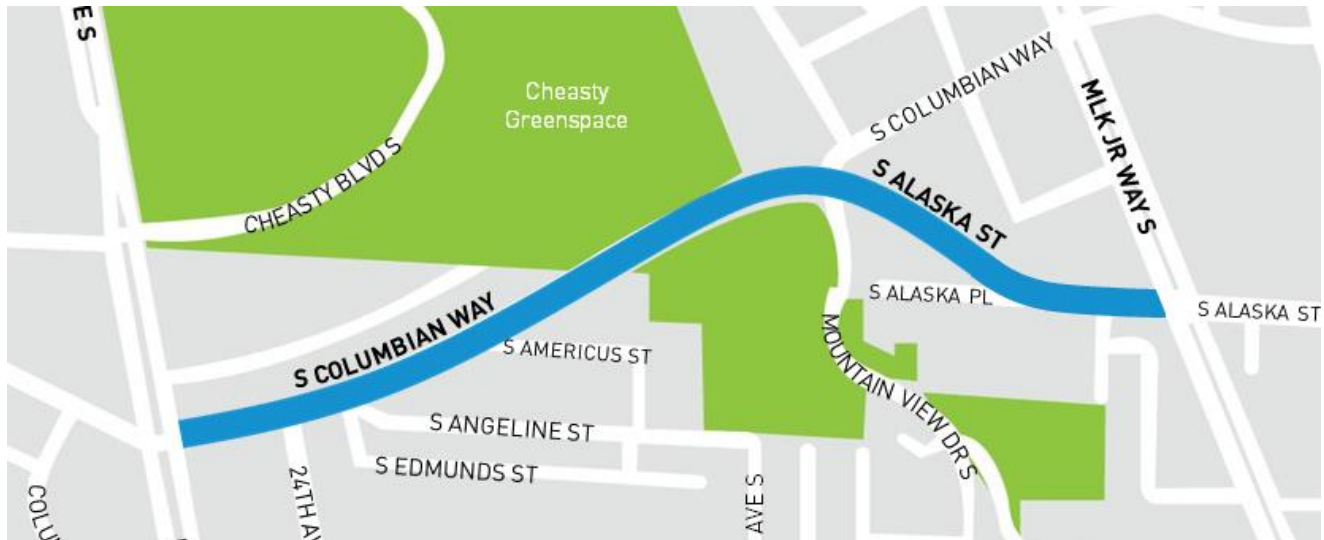

Map of paving project, highlighted in blue, on S Columbian Way and S Alaska St

### DETOUR INFORMATION AND ACCESS RESTRICTIONS

S Columbian Way / S Alaska St, between Beacon Ave S and Martin Luther King Jr. Way, will be:

- Closed to westbound traffic from 7 PM to 7 AM. Please use S Orcas St or other nearby arterials as detours
- Eastbound traffic will be maintained
- Access from side streets will be closed. Please use S Ferdinand St.
- S Columbian Way east of S Alaska St will be closed to all turns
- You will NOT be able to go in or out of driveways when the road is closed, and paving is in progress
- People walking are asked to use designated crossings for your safety

### 繞道路線資料及通路限制

S Columbian Way/S Alaska St, (在 Beacon Ave S 及 Martin Luther King Jr. Way 中間), 將會:

- 西行交通將會由晚上 7 pm 到早上 7 am 封閉。請用 S Orcas St. 或繞行附近干綫。
- 東行交通將會保持。
- 旁邊街道途徑將會封閉。請用 S Ferdinand St.
- S Columbian Way (S Alaska St 以東) 所有方向轉線將會封閉。
- 鋪路及街道封閉期間, 你將不能進出你的車道。
- 為你的安全, 走路時請用指定路口過馬路。

### Tiếng Việt

S Columbian Way / S Alaska St, giữa Beacon Ave S và Martin Luther King Jr. Way, sẽ là:

- Đóng giao thông hướng tây từ 7 giờ tối đến 7 giờ sáng. Vui lòng sử dụng S Orcas St hoặc các đường nhỏ gần đó làm đường vòng
- Giao thông hướng đông sẽ được duy trì
- Ra vào từ các đường phố bên cạnh sẽ bị đóng. Vui lòng sử dụng S Ferdinand St.
- Tất cả các ngã rẽ vào S Columbian Way phía đông S Alaska St sẽ bị đóng
- Bạn sẽ KHÔNG thể đi vào hoặc ra khỏi đường lái xe khi đường bị đóng và đường đang được tráng